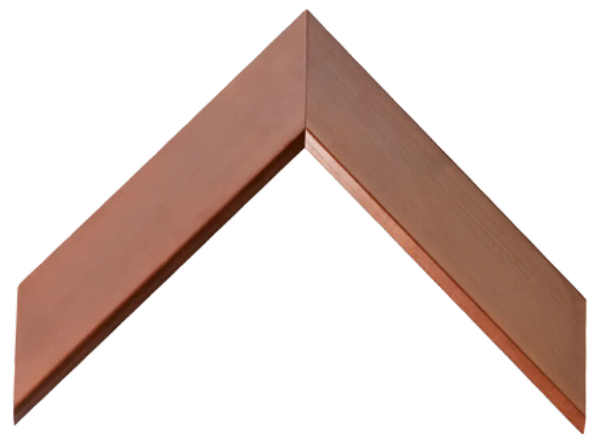

Code : 751-90

Material : Wood

Length : 2.5 m. / 8.202 ft.

BLACK

Code : 771-22

Material : Wood

Length : 2.5 m. / 8.202 ft.

COFFEE