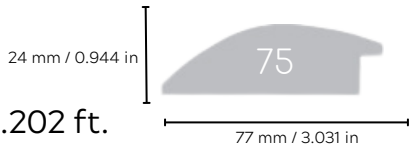

NATURAL

Code : 741-01

Material : Wood

Lenght : 2.5 m. / 8.202 ft.

BLACK

Code : 741-02

Material : Wood

Lenght : 2.5 m. / 8.202 ft.

CEDRO

Code : 741-06

Material : Wood

Lenght : 2.5 m. / 8.202 ft.

CHOCOLATE

Code : 741-90

Material : Wood

Lenght : 2.5 m. / 8.202 ft.

WOOD FRAMES

CEDRO

Code : 751-03
Material : Wood
Lenght : 2.5 m. / 8.202 ft.

TANGERINE

Code : 751-05
Material : Wood
Lenght : 2.5 m. / 8.202 ft.

CEDRO

Code : 751-06
Material : Wood
Lenght : 2.5 m. / 8.202 ft.