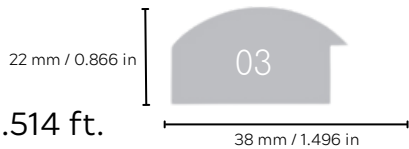

SILVER MIRROR

Code : 03-01

Material : Poly

Lenght : 2.9 m. / 9.514 ft.