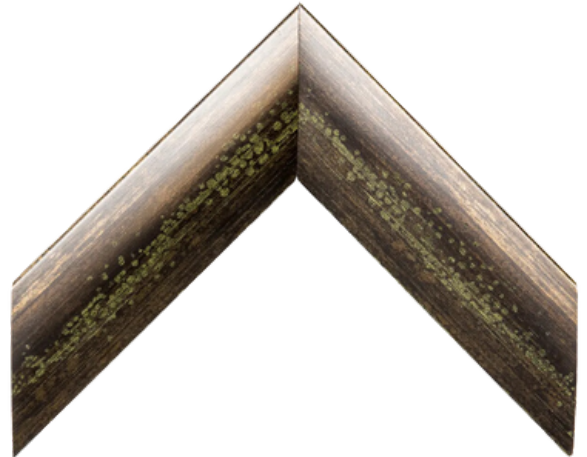

COPPER

Code : 08-15

Material : Poly

Lenght : 2.9 m. / 9.514 ft.

SILVER

Code : 08-21

Material : Poly

Lenght : 2.9 m. / 9.514 ft.