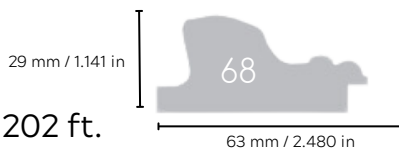

Code : 607-37
Material : Wood
Lenght : 2.5 m. / 8.202 ft.

GOLD

Code : 617-25
Material : Wood
Lenght : 2.5 m. / 8.202 ft.

GOLD

Code : 627-24
Material : Wood
Lenght : 2.5 m. / 8.202 ft.

WOOD FRAMES

BROWN

Code : 657-34
Material : Wood
Lenght : 2.5 m. / 8.202 ft.

GOLD

Code : 657-68
Material : Wood
Lenght : 2.5 m. / 8.202 ft.

SILVER

Code : 657-69
Material : Wood
Lenght : 2.5 m. / 8.202 ft.

BLACK

Code : 671-22
Material : Wood
Lenght : 2.5 m. / 8.202 ft.

WOOD FRAMES

CEDRO

Code : 671-34
Material : Wood
Lenght : 2.5 m. / 8.202 ft.

COFFEE

Code : 671-80
Material : Wood
Lenght : 2.5 m. / 8.202 ft.

GOLD

Code : 687-24
Material : Wood
Lenght : 2.5 m. / 8.202 ft.

SILVER

Code : 687-37
Material : Wood
Lenght : 2.5 m. / 8.202 ft.

WOOD FRAMES

COFFEE

Code : 687-80
Material : Wood
Lenght : 2.5 m. / 8.202 ft.

NATURAL

Code : 711-01
Material : Wood
Lenght : 2.5 m. / 8.202 ft.

BLACK

Code : 711-02
Material : Wood
Lenght : 2.5 m. / 8.202 ft.