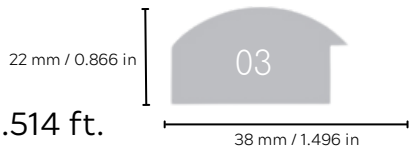

Material : Poly

Lenght : 2.9 m. / 9.514 ft.

NOGAL

Code : 03-12

Material : Poly

Lenght : 2.9 m. / 9.514 ft.

POLY FRAMES

REDDISH

Code : 03-13
Material : Poly
Lenght : 2.9 m. / 9.514 ft.

GOLD

Code : 03-20
Material : Poly
Lenght : 2.9 m. / 9.514 ft.

SILVER

Code : 03-21
Material : Poly
Lenght : 2.9 m. / 9.514 ft.

ENCINO NOGAL

Code : 03-25
Material : Poly
Lenght : 2.9 m. / 9.514 ft.