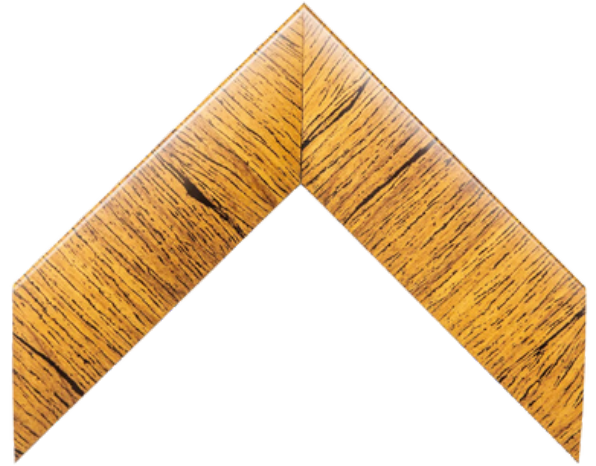

SILVER

Code : 08-35

Material : Poly

Lenght : 2.9 m. / 9.514 ft.