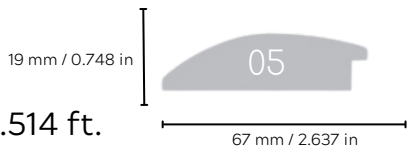

Code : 05-06
Material : Poly
Lenght : 2.9 m. / 9.514 ft.

NOGAL

Code : 05-12
Material : Poly
Lenght : 2.9 m. / 9.514 ft.

REDDISH

Code : 05-13
Material : Poly
Lenght : 2.9 m. / 9.514 ft.

POLY FRAMES

MAPLE

Code : 05-14
Material : Poly
Lenght : 2.9 m. / 9.514 ft.

BLACK MARBLE

Code : 05-16
Material : Poly
Lenght : 2.9 m. / 9.514 ft.

GOLD

Code : 05-29
Material : Poly
Lenght : 2.9 m. / 9.514 ft.

TITANIUM

Code : 05-30
Material : Poly
Lenght : 2.9 m. / 9.514 ft.

POLY FRAMES