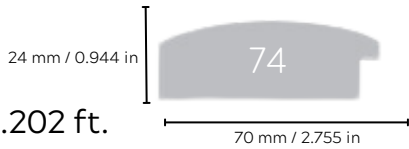

CHOCOLATE

Code : 721-90
Material : Wood
Lenght : 2.5 m. / 8.202 ft.

NATURAL

Code : 731-01
Material : Wood
Lenght : 2.5 m. / 8.202 ft.

WOOD FRAMES

BLACK

Code : 731-02
Material : Wood
Lenght : 2.5 m. / 8.202 ft.

NOGAL

Code : 731-04
Material : Wood
Lenght : 2.5 m. / 8.202 ft.

CEDRO

Code : 731-06
Material : Wood
Lenght : 2.5 m. / 8.202 ft.

CHOCOLATE

Code : 731-90
Material : Wood
Lenght : 2.5 m. / 8.202 ft.

WOOD FRAMES

NATURAL

Code : 741-01

Material : Wood

Lenght : 2.5 m. / 8.202 ft.

BLACK

Code : 741-02

Material : Wood

Lenght : 2.5 m. / 8.202 ft.