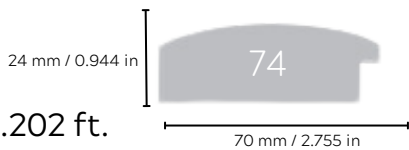

BROWN

Code : 274-36
Material : Wood
Lenght : 2.5 m. / 8.202 ft.

CEDRO

Code : 275-34
Material : Wood
Lenght : 2.5 m. / 8.202 ft.

NATURAL

Code : 334-21
Material : Wood
Lenght : 2.5 m. / 8.202 ft.

NOGAL

Code : 334-23
Material : Wood
Lenght : 2.5 m. / 8.202 ft.

NOGAL

Code : 731-04
Material : Wood
Lenght : 2.5 m. / 8.202 ft.

CEDRO

Code : 731-06
Material : Wood
Lenght : 2.5 m. / 8.202 ft.

CHOCOLATE

Code : 731-90
Material : Wood
Lenght : 2.5 m. / 8.202 ft.

WOOD FRAMES

NATURAL

Code : 741-01

Material : Wood

Lenght : 2.5 m. / 8.202 ft.

BLACK

Code : 741-02

Material : Wood

Lenght : 2.5 m. / 8.202 ft.

CEDRO

Code : 741-06

Material : Wood

Lenght : 2.5 m. / 8.202 ft.

CHOCOLATE

Code : 741-90

Material : Wood

Lenght : 2.5 m. / 8.202 ft.