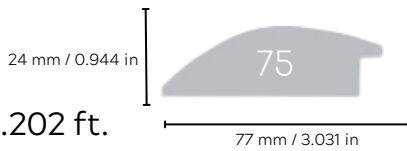

CEDRO

Code : 741-06

Material : Wood

Lenght : 2.5 m. / 8.202 ft.

CHOCOLATE

Code : 741-90

Material : Wood

Lenght : 2.5 m. / 8.202 ft.

WOOD FRAMES

CEDRO

Code : 751-03
Material : Wood
Lenght : 2.5 m. / 8.202 ft.

TANGERINE

Code : 751-05
Material : Wood
Lenght : 2.5 m. / 8.202 ft.

CEDRO

Code : 751-06
Material : Wood
Lenght : 2.5 m. / 8.202 ft.

GRAPE

Code : 751-08
Material : Wood
Lenght : 2.5 m. / 8.202 ft.

WOOD FRAMES

BLACK

Code : 751-22

Material : Wood

Length : 2.5 m. / 8.202 ft.

CHOCOLATE

Code : 751-90

Material : Wood

Length : 2.5 m. / 8.202 ft.

BLACK

Code : 771-22

Material : Wood

Length : 2.5 m. / 8.202 ft.

COFFEE