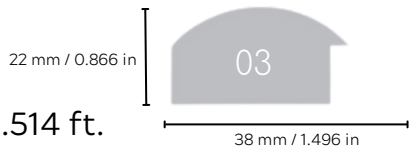

Code : 03-13
Material : Poly
Lenght : 2.9 m. / 9.514 ft.

GOLD

Code : 03-20
Material : Poly
Lenght : 2.9 m. / 9.514 ft.

SILVER

Code : 03-21
Material : Poly
Lenght : 2.9 m. / 9.514 ft.

ENCINO NOGAL

Code : 03-25
Material : Poly
Lenght : 2.9 m. / 9.514 ft.

POLY FRAMES

WINE

Code : 03-26
Material : Poly
Lenght : 2.9 m. / 9.514 ft.

GOLD

Code : 03-29
Material : Poly
Lenght : 2.9 m. / 9.514 ft.

TITANIUM

Code : 03-30
Material : Poly
Lenght : 2.9 m. / 9.514 ft.

SILVER